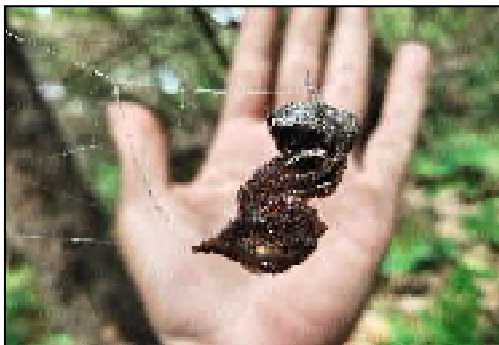

“No Gift Policy ทส. โปร่งใสและเป็นธรรม”