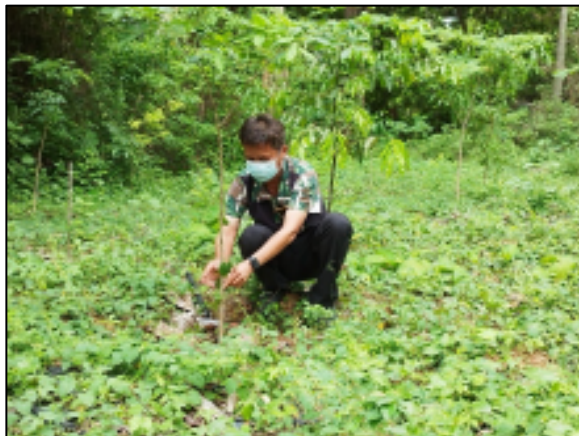

วันต้นไม้ประจำปีของชาติ พ.ศ. ๒๕๖๖

วันที่ ๗ มิถุนายน ๒๕๖๖ นำโดยนายศราวุธ เกตุเจริญ หัวหน้าอุทยานแห่งชาติดอยภูนาง และเจ้าหน้าที่ จัดกิจกรรมวันต้นไม้ประจำปีของชาติ พ.ศ. ๒๕๖๖ ปลูกเสริมป่า บำรุงรักษาต้นไม้ ณ อุทยานแห่งชาติดอยภูนาง ตำบลบ้านมาง อำเภอเชียงม่วน จังหวัดพะเยา จำนวนผู้เข้าร่วมกิจกรรมรวม ๓๐ คน

ข่าวโดย นางสาวศิริวรรณ บ้านสระ
ภาพโดย เจ้าหน้าที่อุทยานแห่งชาติดอยภูนาง

“No Gift Policy ทส. โปร่งใสและเป็นธรรม”