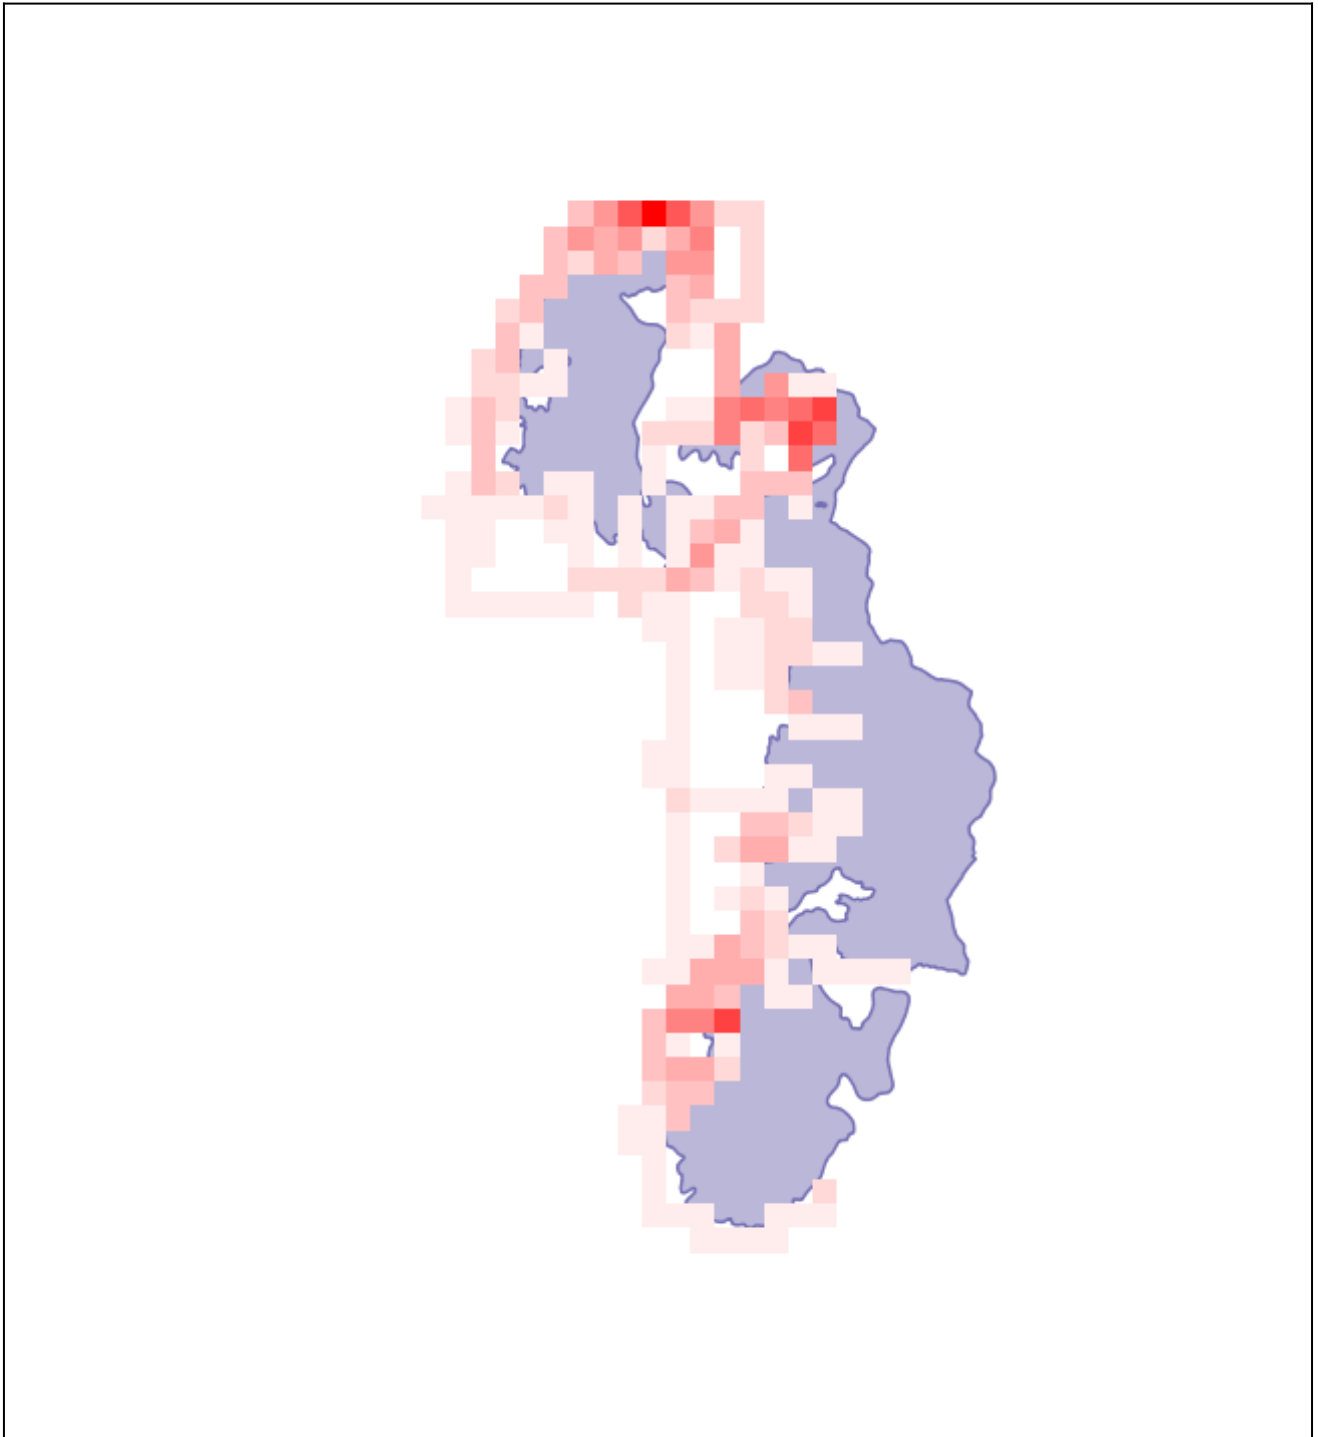

# รายงานการลาดตระเวน อุทยานแห่งชาติภูซาง ประจำเดือน กรกฎาคม ๒๕๖๒

จำนวนชุดลาดตระเวน ๔ ชุด จำนวนครั้งในการลาดตระเวน ๕๑ ครั้ง จำนวนวันในการลาดตระเวน ๕๗ วัน  
ระยะทางในการลาดตระเวน ๕๙๓.๓๓ กม.

ลำดับที่	ชื่อชุดลาดตระเวน	จำนวนครั้งในการลาดตระเวน	จำนวนวัน	ระยะทาง (กม.)
๑	ภูซาง๑๐๐	๑๔	๑๔	๒๙๓.๔๓
๒	ภูซาง๓๐๐	๑๔	๑๔	๑๖๘.๘๘
๓	ภูซาง๔๐๐	๑๓	๑๔	๘๖.๑๖
๔	ภูซาง๒๐๐	๑๐	๑๕	๔๔.๘๖
รวม		๕๑	๕๗	๕๙๓.๓๓

กราฟแสดงจำนวนวัน และระยะทางในการลาดตระเวนของแต่ละชุด

แผนที่แสดงความเข้มข้นของการลาดตระเวน  
อุทยานแห่งชาติภูซาง  
ประจำเดือน กรกฎาคม ๒๕๖๒

แผนที่แสดงเส้นทางการลาดตระเวน  
อุทยานแห่งชาติภูซาง  
ประจำเดือน กรกฎาคม ๒๕๖๒

# แผนที่แสดงการกระจายของสัตว์เลี้ยงลูกด้วยนม อุทยานแห่งชาติภูซาง ประจำเดือน กรกฎาคม ๒๕๖๒

อีเห็น

หมูป่า

แก้ง

ไก่อ่า

นกยูง

เลียงผา

หมาจิ้งจอก