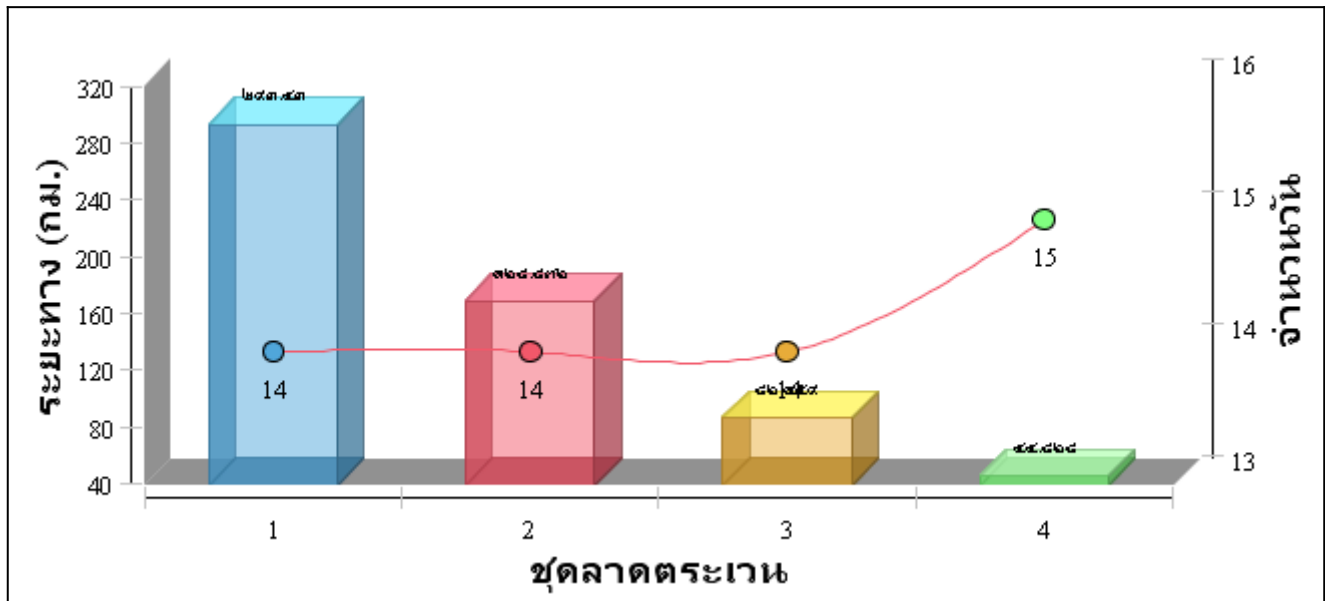

รายงานการลาดตระเวน อุทยานแห่งชาติภูซาง ประจำเดือน กรกฎาคม ๒๕๖๒

จำนวนชุดลาดตระเวน ๔ ชุด จำนวนครั้งในการลาดตระเวน ๕๑ ครั้ง จำนวนวันในการลาดตระเวน ๕๗ วัน
ระยะทางในการลาดตระเวน ๕๙๓.๓๓ กม.

ลำดับที่	ชื่อชุดลาดตระเวน	จำนวนครั้งในการลาดตระเวน	จำนวนวัน	ระยะทาง (กม.)
๑	ภูซาง๑๐๐	๑๔	๑๔	๒๙๓.๔๓
๒	ภูซาง๓๐๐	๑๔	๑๔	๑๖๘.๘๘
๓	ภูซาง๔๐๐	๑๓	๑๔	๘๖.๑๖
๔	ภูซาง๒๐๐	๑๐	๑๕	๔๔.๘๖
รวม		๕๑	๕๗	๕๙๓.๓๓

กราฟแสดงจำนวนวัน และระยะทางในการลาดตระเวนของแต่ละชุด